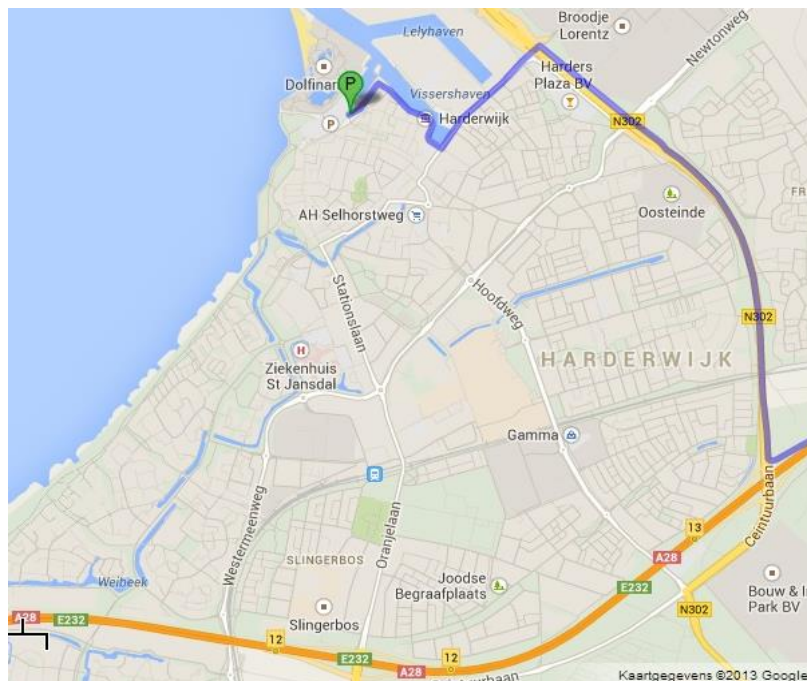

Routebeschrijving vanaf de A28

- Neem afslag 13 Lelystad, richting Lelystad
- Neem na 1,7 km afslag Harderwijk
- Na 200 meter rechtdoor
- Na 500 meter linksaf
- Na 600 meter rechtsaf (op een kleine rotonde)
- Weg maakt bochten naar rechts, links en links
- Parkeren bij P5, u kunt via P5 eventueel doorrijden naar P6 (recht tegenover de Vischpoort)
- Betaald parkeren, vooraf betalen

Bistro Bouillabaisse
Vischmarkt 49 - Harderwijk
(hoek Grote Oosterwijk)

Tel. 0341-432811
www.bistroharderwijk.nl
info@bistroharderwijk.nl

Navigatie:
Strandboulevard Oost 6
3841 AB Harderwijk

Lopend onder de Vischpoort door komt u op de Vischmarkt.

Bistro Bouillabaisse is het tweede restaurant aan uw linkerhand (ingang aan de zijkant).