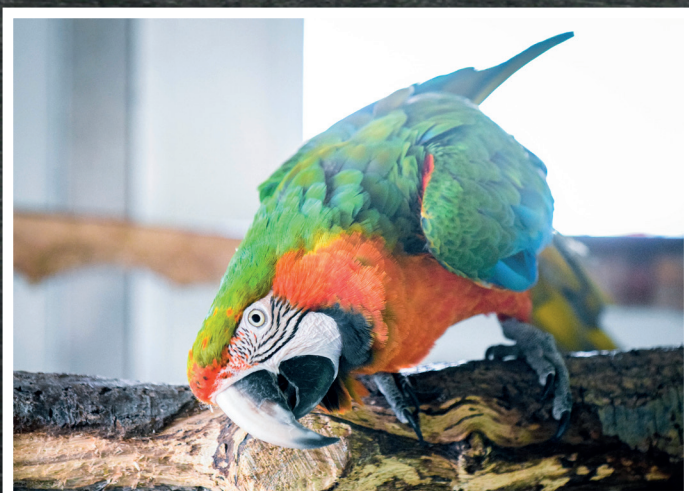

BITTERGARNITUREN

Diverse broodsoorten met tapenade, kruidenboter en knoflookaioli	4,9	✓	⊗*
Nachos met salsa saus	3,9	✓	
Blokjes jonge kaas met mosterd (12 stuks)	3,9	✓	⊗
Rundvleesbitterballen (8 stuks)	5,5		
Luxe bittergarnituur warm gemengd (10 stuks)	8,5		
Mini loempia met zoete chilisaus (8 stuks)	4,9	✓